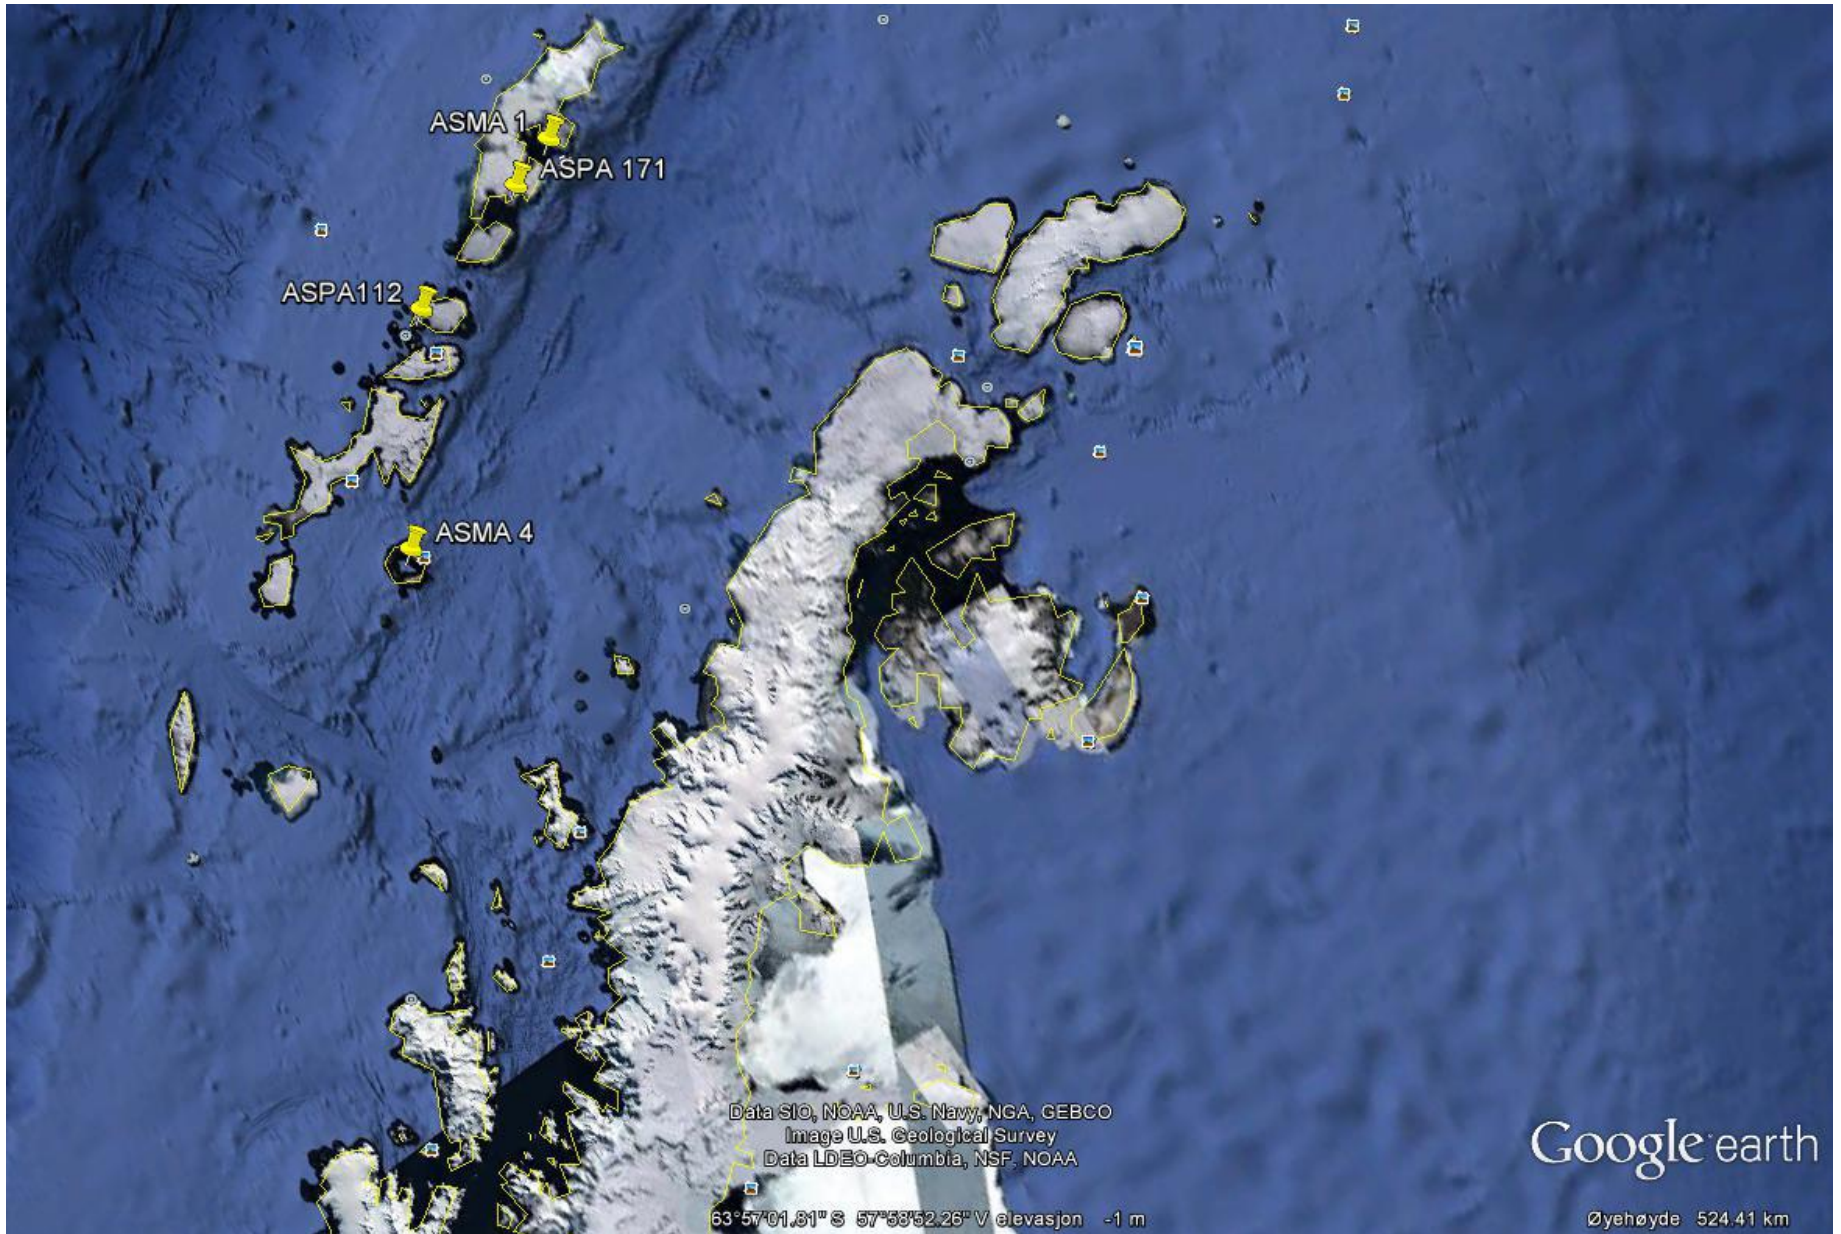

Image U.S. Geological Survey

63°48'13.75" S 53°32'25.59" V elevasjon 0 m

Google earth

Øyehøyde 676.96 km

# Brainsfield

# South Orkney