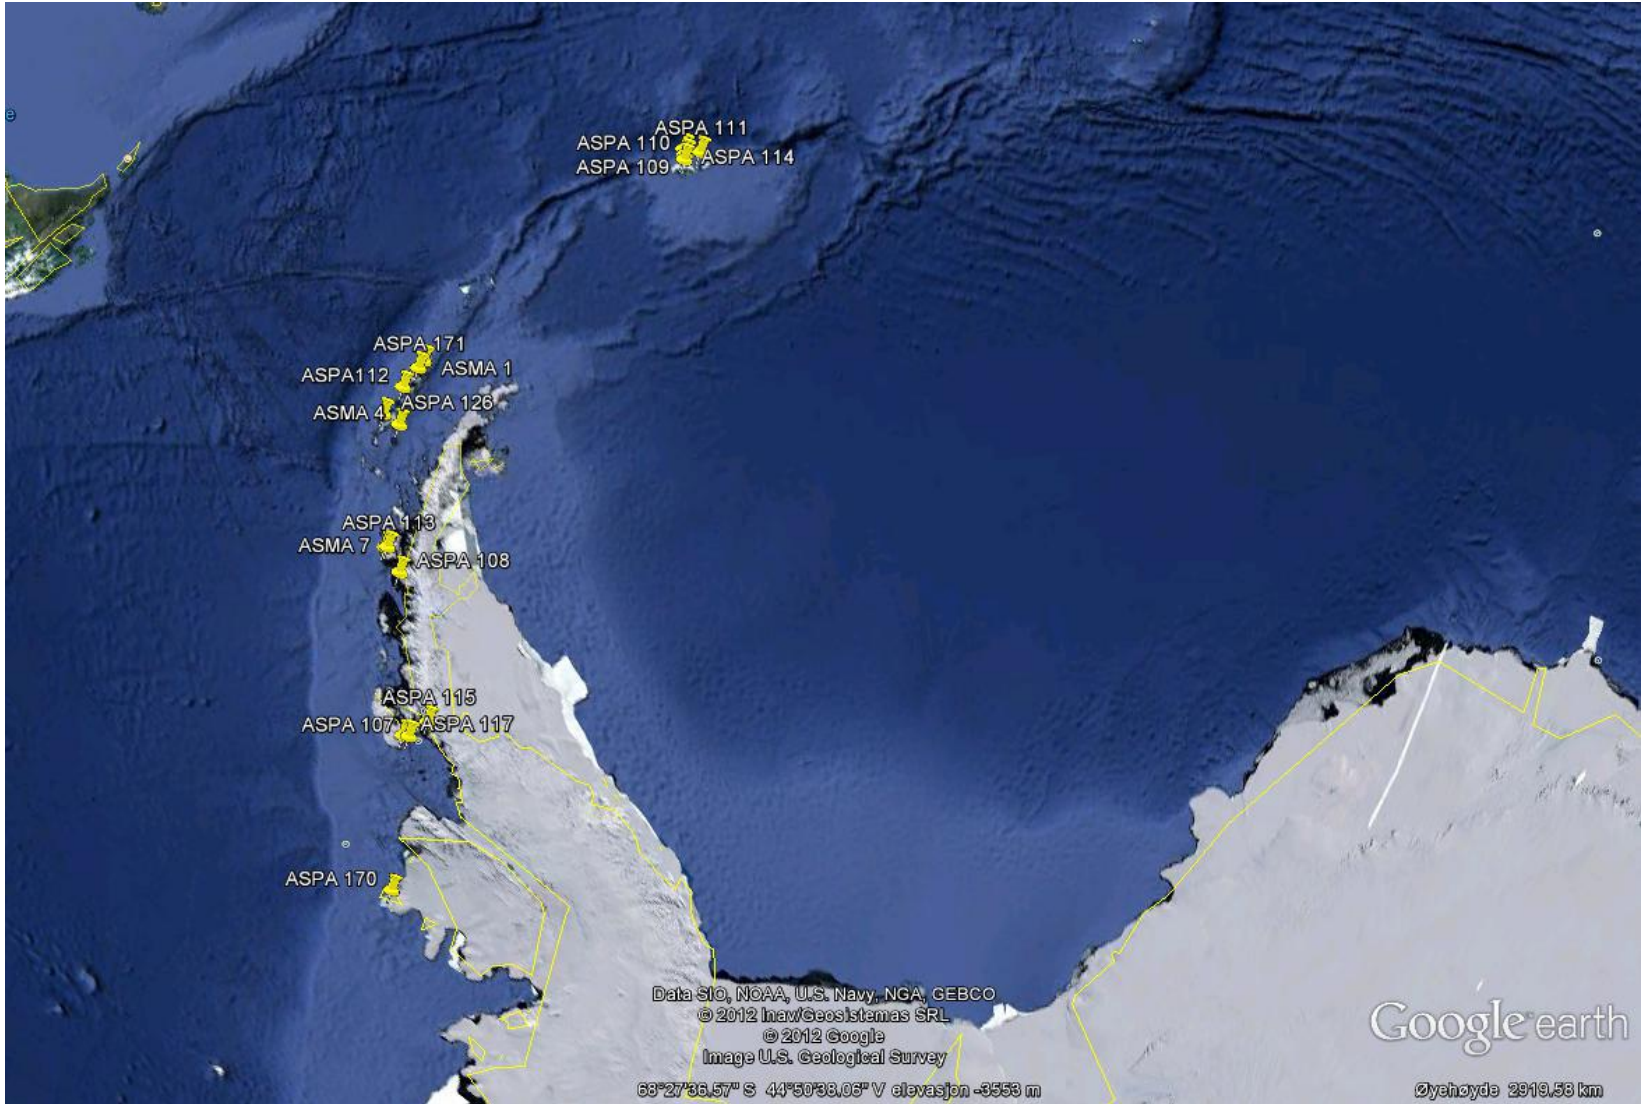

ASMA 1

ASMA 4

ASMA 7

ASMA 5

ASMA 2

ASMA 6

ASMA 3

Data SIO, NOAA, U.S. Navy, NGA, GEBCO  
© 2012 Inaw/Geosistemas SRL  
© 2012 AfrGIS (Pty) Ltd.  
US Dept of State Geographer

82°04'38.71" S 7°39'21.63" Ø elevasjon 1976 m

Google earth

Øyehøyde 7619.55 km

ASMA 7

ASMA 1

ASMA 4

ASMA 7

Data SIO, NOAA, U.S. Navy, NGA, GEBCO

Image U.S. Geological Survey

63°48'13.75" S 53°32'25.59" V elevasjon 0 m

Google earth

Øyehøyde 676.96 km

# South Orkney