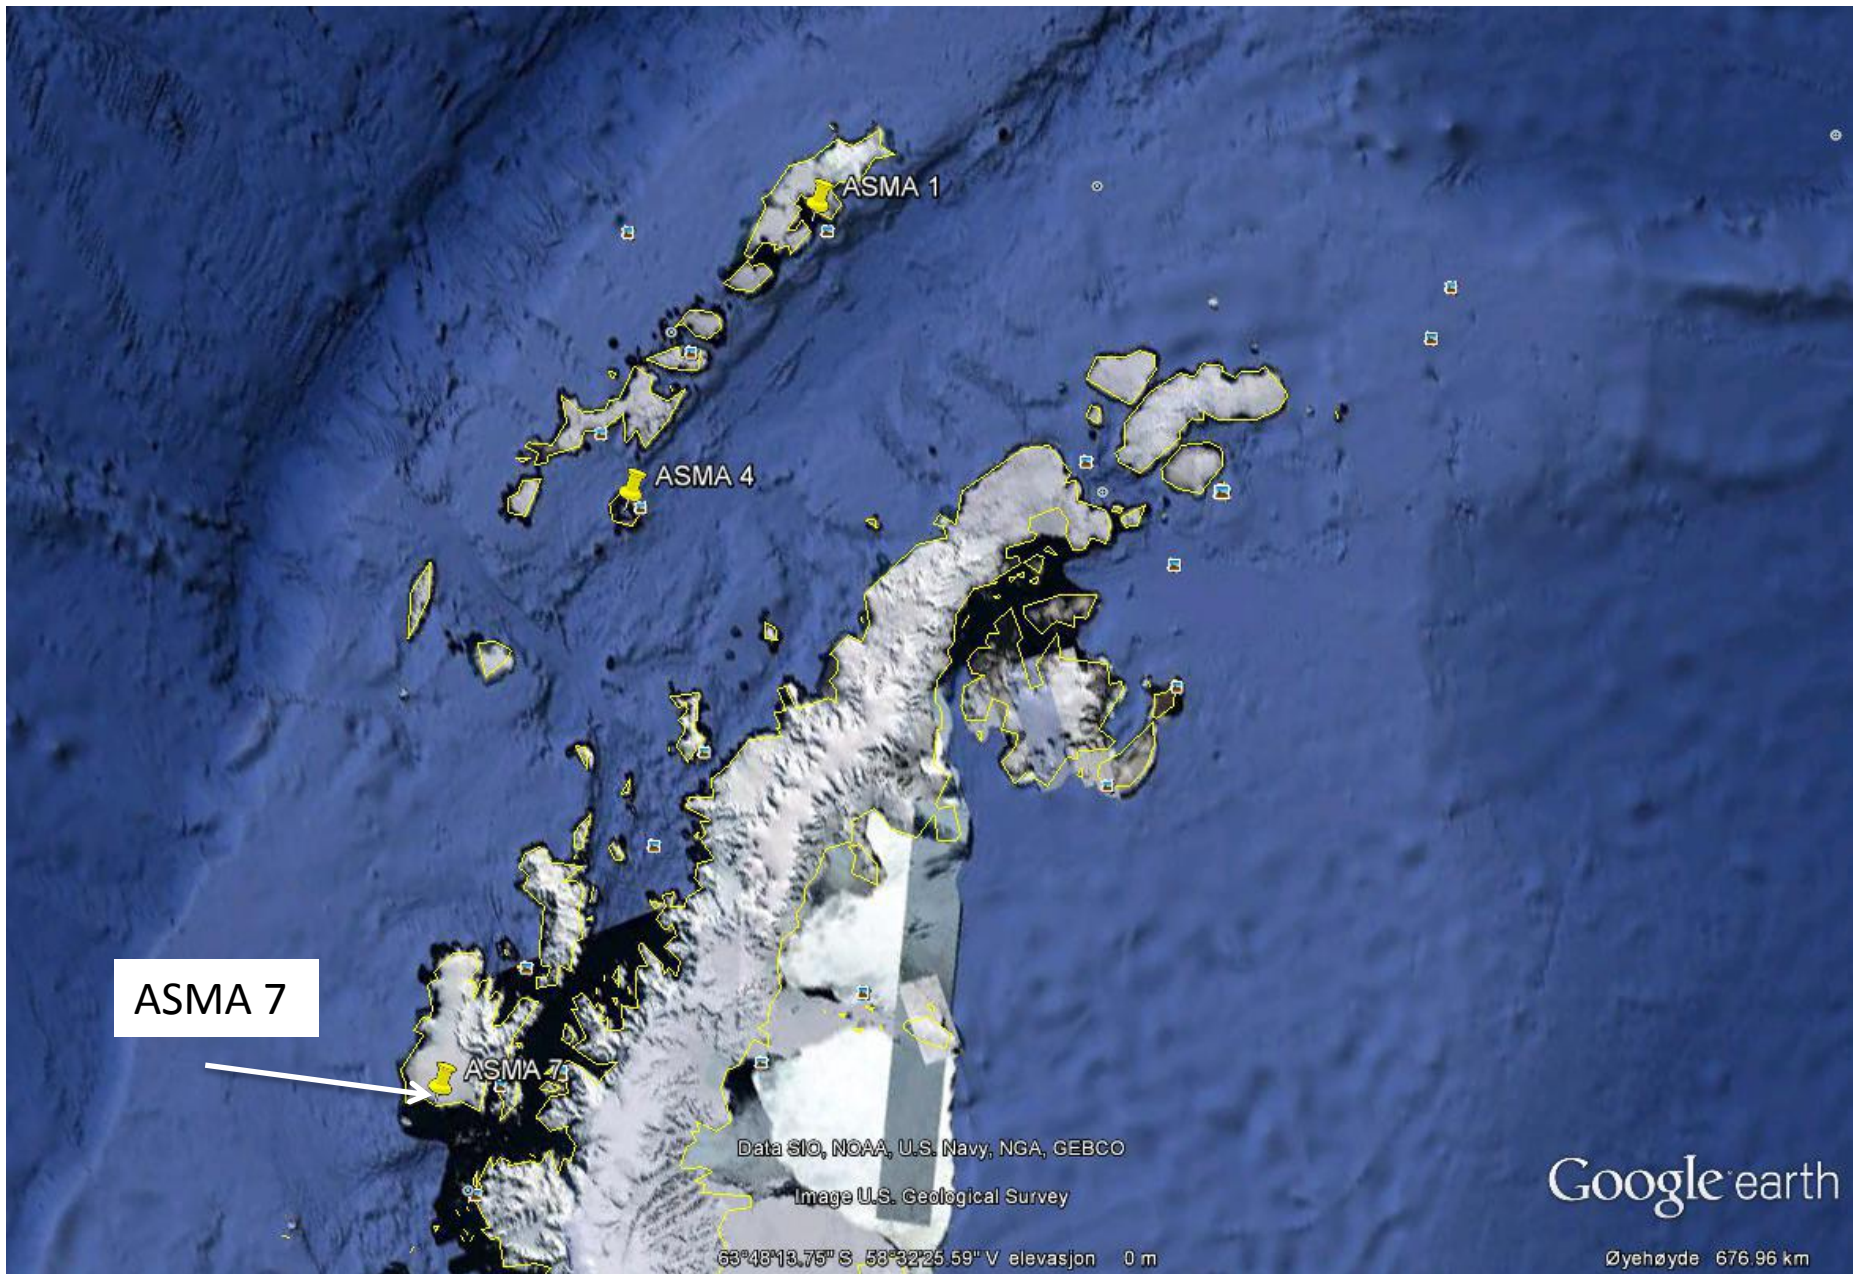

82°04'38.71" S 7°39'21.63" Ø elevasjon 1976 m

Google earth

Øyehøyde 7619.55 km

ASMA 7

ASMA 1

ASMA 4

ASMA 7

Data SIO, NOAA, U.S. Navy, NGA, GEBCO

Image U.S. Geological Survey

63°48'13.75" S 53°32'25.59" V elevasjon 0 m

Google earth

Øyehøyde 676.96 km

# South Orkney